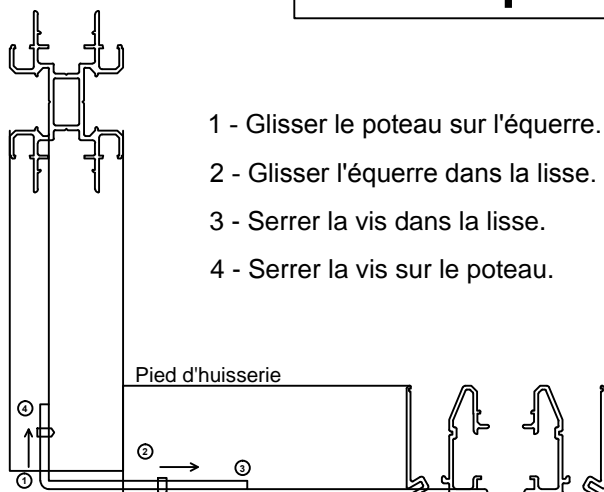

CLOISONFLEX

Tel. : 01 69 09 24 93

Fax. : 01 69 09 77 18

Mail : contact@cloisonflex.fr**Équerre polyvalente 700**

- 1 - Fixer l'équerre dans le poteau jusqu'au trait de positionnement.
- 2 - Clipser l'ensemble dans la lisse haute.
- 3 - Mettre une autre équerre dans le bas du poteau et la clipser dans la lisse basse.
- 4 - Serrer la vis poteau.

Assemblage poteau-traverse**Assemblage poteau-lisse****Assemblage lisse-poteau**

- 1 - Glisser le poteau sur l'équerre.
- 2 - Glisser l'équerre dans la lisse.
- 3 - Serrer la vis dans la lisse.
- 4 - Serrer la vis sur le poteau.