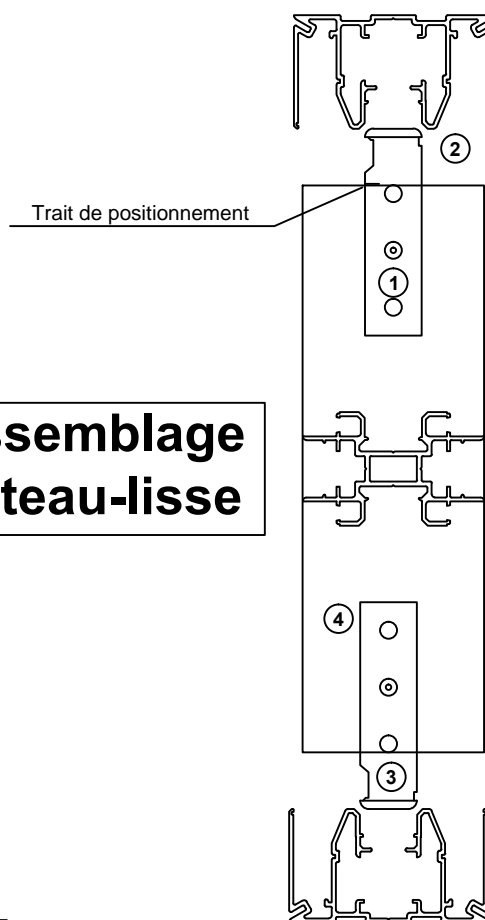

CLOISONFLEX

Tel. : 01 69 09 24 93

Fax. : 01 69 09 77 18

Mail : contact@cloisonflex.fr**Équerre polyvalente 700**

- 1 - Fixer l'équerre dans le poteau jusqu'au trait de positionnement.
- 2 - Clipser l'ensemble dans la lisse haute.
- 3 - Mettre une autre équerre dans le bas du poteau et la clipser dans la lisse basse.
- 4 - Serrer la vis poteau.

Assemblage poteau-traverse**Assemblage poteau-lisse****Assemblage lisse-poteau**

- 1 - Glisser le poteau sur l'équerre.
- 2 - Glisser l'équerre dans la lisse.
- 3 - Serrer la vis dans la lisse.
- 4 - Serrer la vis sur le poteau.