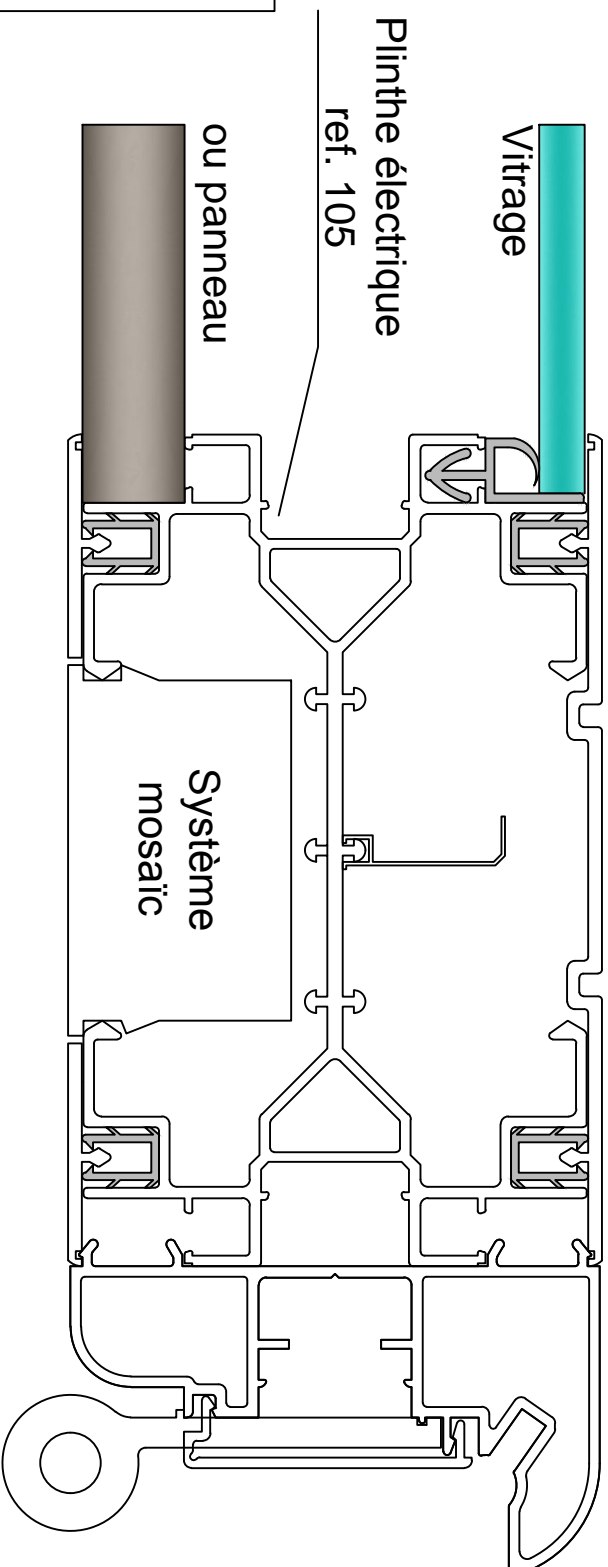

Système de goulotte verticale

Capot de plinthe électrique ref. 125

CLOISONFLEX

Tel. : 01 69 09 24 93

Fax. : 01 69 09 77 18

Mail : contact@cloisonflex.fr

Système mosaïc 45
à utiliser avec l'adaptateur
Legrand 748 62